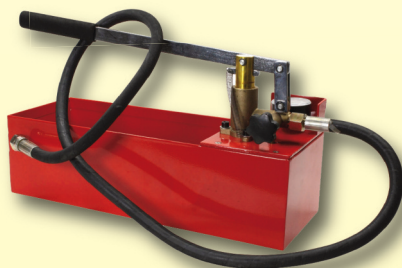

Druck-Prüfpumpe K50

Betriebsdruck max. 60bar, 12 lt. Tankvolumen, 1 Absperrventil, tiefliegender Manometer mit Schutzabdeckung

Art.Nr.115000 **€ 159,90**