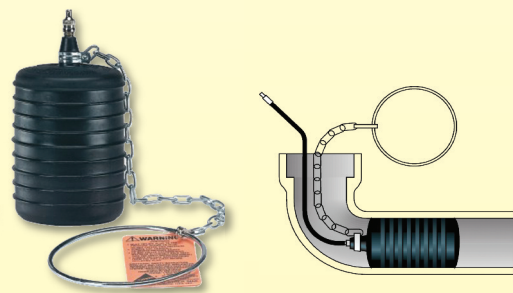

Hanfspule

Hanfrolle 80 Gramm gekämmte Qualität 10 Rollen

Art.Nr. 035081 á € 3,50

FIX-PIN Einschlagnägel

Art.Nr. 4900018 4mm x 18mm, 3200 Stück € 159,90

Art.Nr. 4900019 3000 Stück + Einschlageisen € 159,90

Absperrbälle für bestimmte Rohrdurchmesser

Art.-Nr. 270008 für Rohre 20-30 mm € 99,90
Art.-Nr. 270016 für Rohre 30-40 mm € 68,90
Art.-Nr. 270024 für Rohre 50 mm € 73,90
Art.-Nr. 270032 für Rohre 75 mm € 82,90
Art.-Nr. 270040 für Rohre 100 mm € 94,50
Art.-Nr. 270059 für Rohre 125 mm € 178,90
Art.-Nr. 270067 für Rohre 150 mm € 225,90