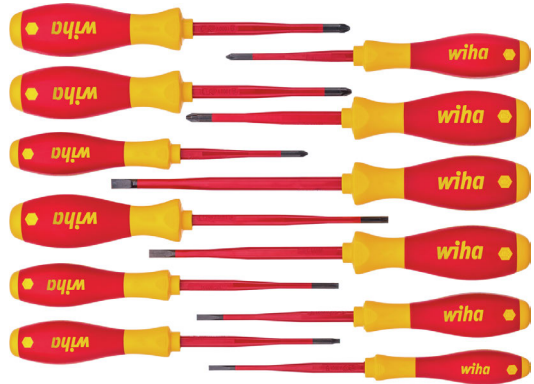

Best.-Nr.		Preis
03591	1	99,95 €
	Schraubendrehergriff SoftFinish®-telescopic für SYSTEM 6 Wechselklinge	
	4,0 mm, 6,0 mm, 150 mm / 5,5 mm, 6,5 mm, 150 mm	
	PH1, PH2, 150 mm	
	PZ1, PZ2, 150 mm	
	4,0 mm, 4,0 mm, 150 mm / 5,0 mm, 5,0 mm, 150 mm / 6,0 mm, 6,0 mm, 150 mm	
	T10, T15, 150 mm / T20, T25, 150 mm / T30, T40, 150 mm	
	Rolltasche	

Sechskant eine Seite mit Kugelkopf

~~122,03 €~~

99,95 €

Bestellnummer 03591

SHS-WERKZEUGE

Schraubendreher Set SoftFinish® electric slimFix

Ergonomisches Arbeiten - Von deutschen Ärzten und Therapeuten des AGR empfohlen Wiha Griffgrößenkonzept - kraftvolles und gefühlvolles Verschrauben slimBits ermöglichen Zugang zu tiefliegenden Schrauben dank eingelassener Isolierung Sicheres Arbeiten bis 1.000 V AC

keine slim-Version
Geprüft gemäß IEC 60900.

~~156,99 €~~
99,95 €
Bestellnummer 41003

Schraubendreher Set SoftFinish® electric slimFix

Steigert Ihre Effizienz - Einzigartiges Wiha Griffgrößen-Konzept mit optimaler Balance zwischen Kraft und Kontrolle. Schont Ihre Gesundheit - Mit patentiertem SoftFinish® Griffdesign für hand- und muskelschonendes Arbeiten. Von Ärzten und Therapeuten des AGR empfohlen! Bietet Ihnen vollen Schutz - Jedes Werkzeug einzeln bei 10.000 V AC getestet und zugelassen für 1.000 V AC. Erhöht Ihre Sicherheit - Wiha slim Klinsen gewährleisten guten und geschützten Zugang zu tief liegenden Schrauben.