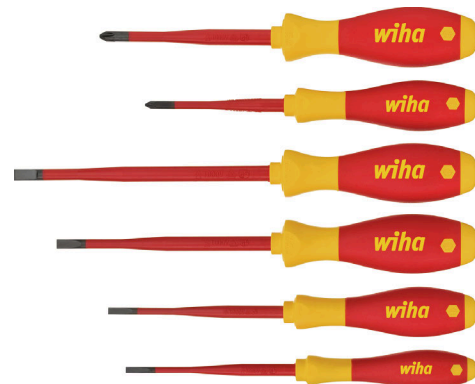

Sechskant eine Seite mit Kugelkopf

~~122,03 €~~

99,95 €

Bestellnummer 03591

SHS-WERKZEUGE

Schraubendreher Set SoftFinish® electric slimFix

Ergonomisches Arbeiten - Von deutschen Ärzten und Therapeuten des AGR empfohlen Wiha Griffgrößenkonzept - kraftvolles und gefühlvolles Verschrauben slimBits ermöglichen Zugang zu tiefliegenden Schrauben dank eingelassener Isolierung Sicheres Arbeiten bis 1.000 V AC

Best.-Nr.		Preis
41003	1	99,95 €
	3,5 mm x 100 mm / 4,0 mm x 100 mm / 5,5 mm x 125 mm / 6,5 mm x 150 mm	
	PH1 x 80 mm / PH2 x 100 mm	
	PZ1 x 80 mm / PZ2 x 100 mm	
	SL/PZ2 x 100 mm	
	T15 x 100 mm / T20 x 100 mm / T25 x 125 mm	

keine slim-Version
Geprüft gemäß IEC 60900.

~~156,99 €~~
99,95 €
Bestellnummer 41003

Schraubendreher Set SoftFinish® electric slimFix

Steigert Ihre Effizienz - Einzigartiges Wiha Griffgrößen-Konzept mit optimaler Balance zwischen Kraft und Kontrolle. Schont Ihre Gesundheit - Mit patentiertem SoftFinish® Griffdesign für hand- und muskelschonendes Arbeiten. Von Ärzten und Therapeuten des AGR empfohlen! Bietet Ihnen vollen Schutz - Jedes Werkzeug einzeln bei 10.000 V AC getestet und zugelassen für 1.000 V AC. Erhöht Ihre Sicherheit - Wiha slim Klinsen gewährleisten guten und geschützten Zugang zu tief liegenden Schrauben.