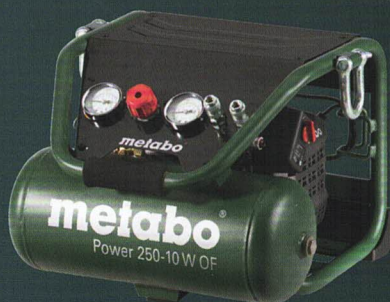

SHS Artikel Nr. 602028850

€ 146,⁰⁰

mit MwSt.: € 175,20

AKKU-KOMPRESSOR POWER 160-5 18 LTX BL OF

Kesselgröße 5 l
 Ansaugleistung 120 l/min
 Füllleistung 70 l/min
 Max. Druck 8 bar
 Gewicht ohne Akku 8,7 kg

KOMPRESSOR BASIC 160-6 W OF

Kesselgröße 6 l
 Ansaugleistung 160 l/min
 Füllleistung 65 l/min
 Max. Druck 8 bar
 Gewicht 8,4 kg

SHS Artikel Nr.:
 601501000
€ 135,00
 mit MwSt.: € 162,00

KOMPRESSOR POWER 180-5 W OF

Kesselgröße 5 l
 Ansaugleistung 160 l/min
 Füllleistung 90 l/min
 Max. Druck 8 bar
 Gewicht 16 kg

SHS Artikel Nr.:
 601531000
€ 219,00
 mit MwSt.: € 262,80

KOMPRESSOR POWER 250-10 W OF

Kesselgröße 10 l
 Ansaugleistung 220 l/min
 Füllleistung 120 l/min
 Max. Druck 10 bar
 Gewicht 24 kg

SHS Artikel Nr.:
 601544000
€ 310,00
 mit MwSt.: € 372,00

KOMPRESSOR POWER 280-20 W OF

Kesselgröße 20 l
 Ansaugleistung 280 l/min
 Füllleistung 150 l/min
 Max. Druck 10 bar
 Gewicht 40 kg

SHS Artikel Nr.:
 601545000
€ 599,00
 mit MwSt.: € 718,80